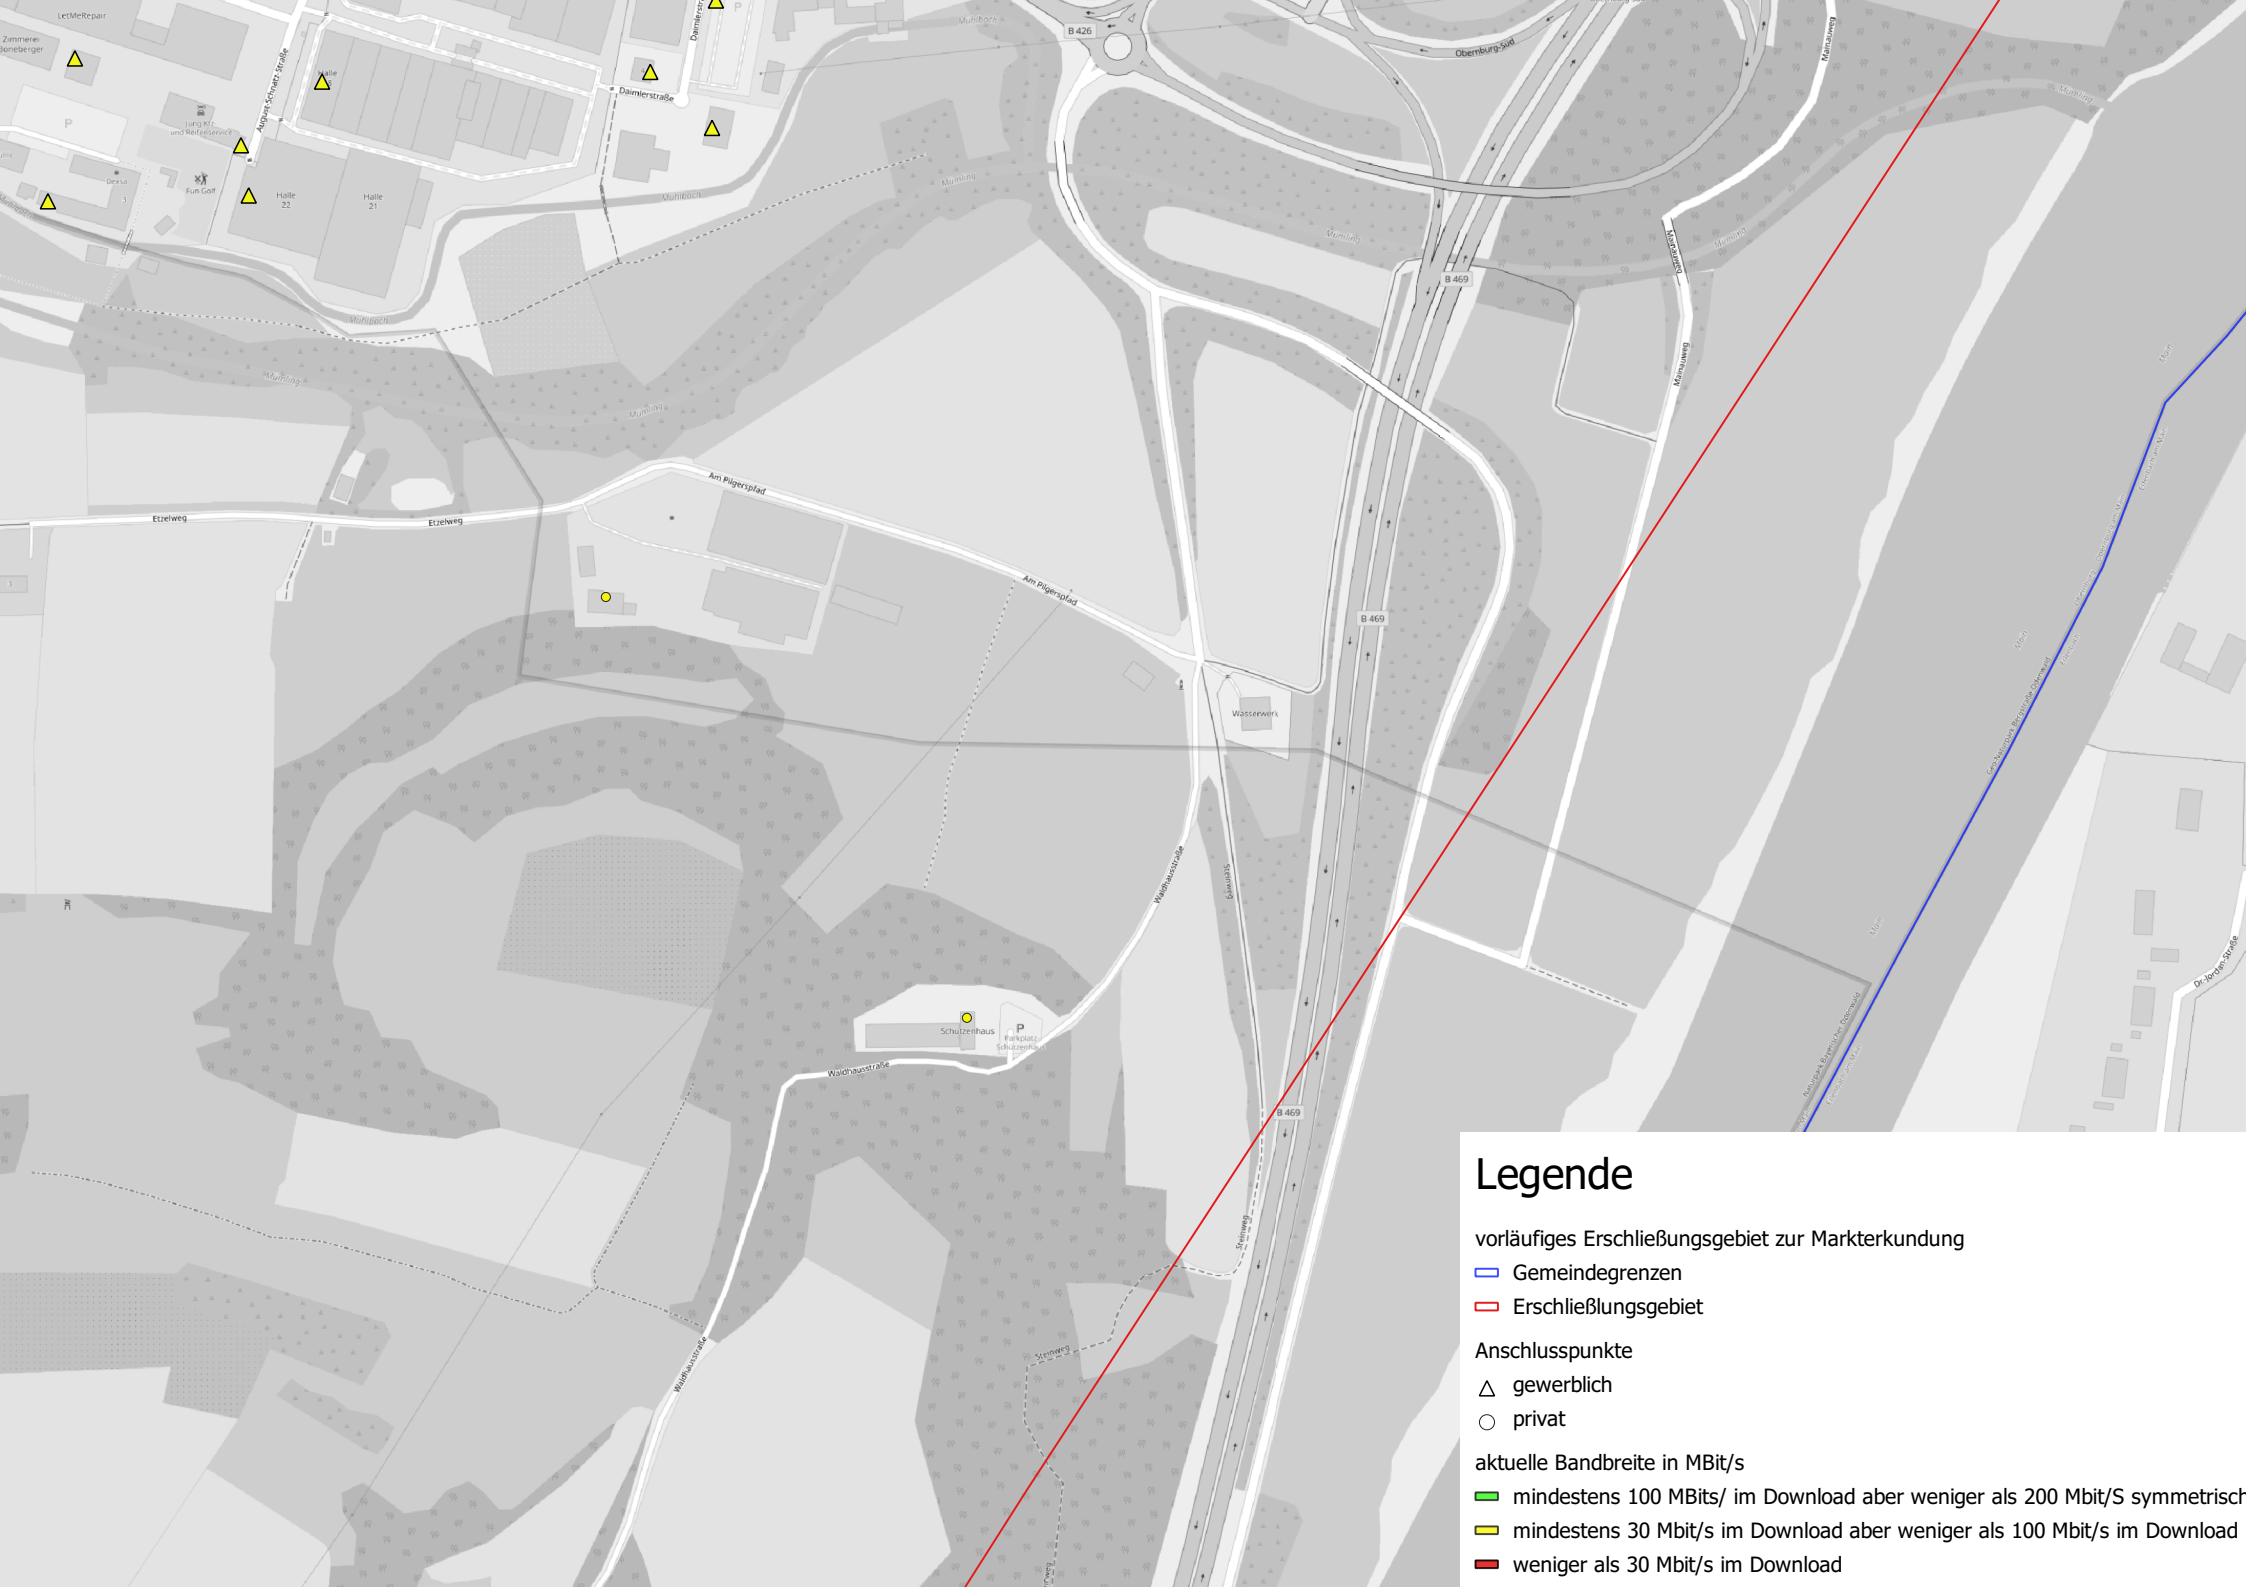

- Gemeindegrenzen
- Erschließungsgebiet

Anschlusspunkte

- △ gewerblich
- privat

aktuelle Bandbreite in MBit/s

- mindestens 100 MBit/s/ im Download aber weniger als 200 Mbit/S symmetrisch
- mindestens 30 Mbit/s im Download aber weniger als 100 Mbit/s im Download
- weniger als 30 Mbit/s im Download

Legende

vorläufiges Erschließungsgebiet zur Markterkundung

— Gemeindegrenzen

— Erschließungsgebiet

Anschlusspunkte

△ gewerblich

○ privat

aktuelle Bandbreite in MBit/s

— Gemeindegrenzen

▭ Erschließungsgebiet

△ Anschlusspunkte

△ gewerblich

○ privat

aktuelle Bandbreite in MBit/s

■ mindestens 100 MBit/s/ im Download aber weniger als 200 Mbit/S symmetrisch

■ mindestens 30 Mbit/s im Download aber weniger als 100 Mbit/s im Download

■ weniger als 30 Mbit/s im Download

Legende

vorläufiges Erschließungsgebiet zur Markterkundung

 Gemeindegrenzen

 Erschließungsgebiet

Anschlusspunkte

 gewerblich

 privat