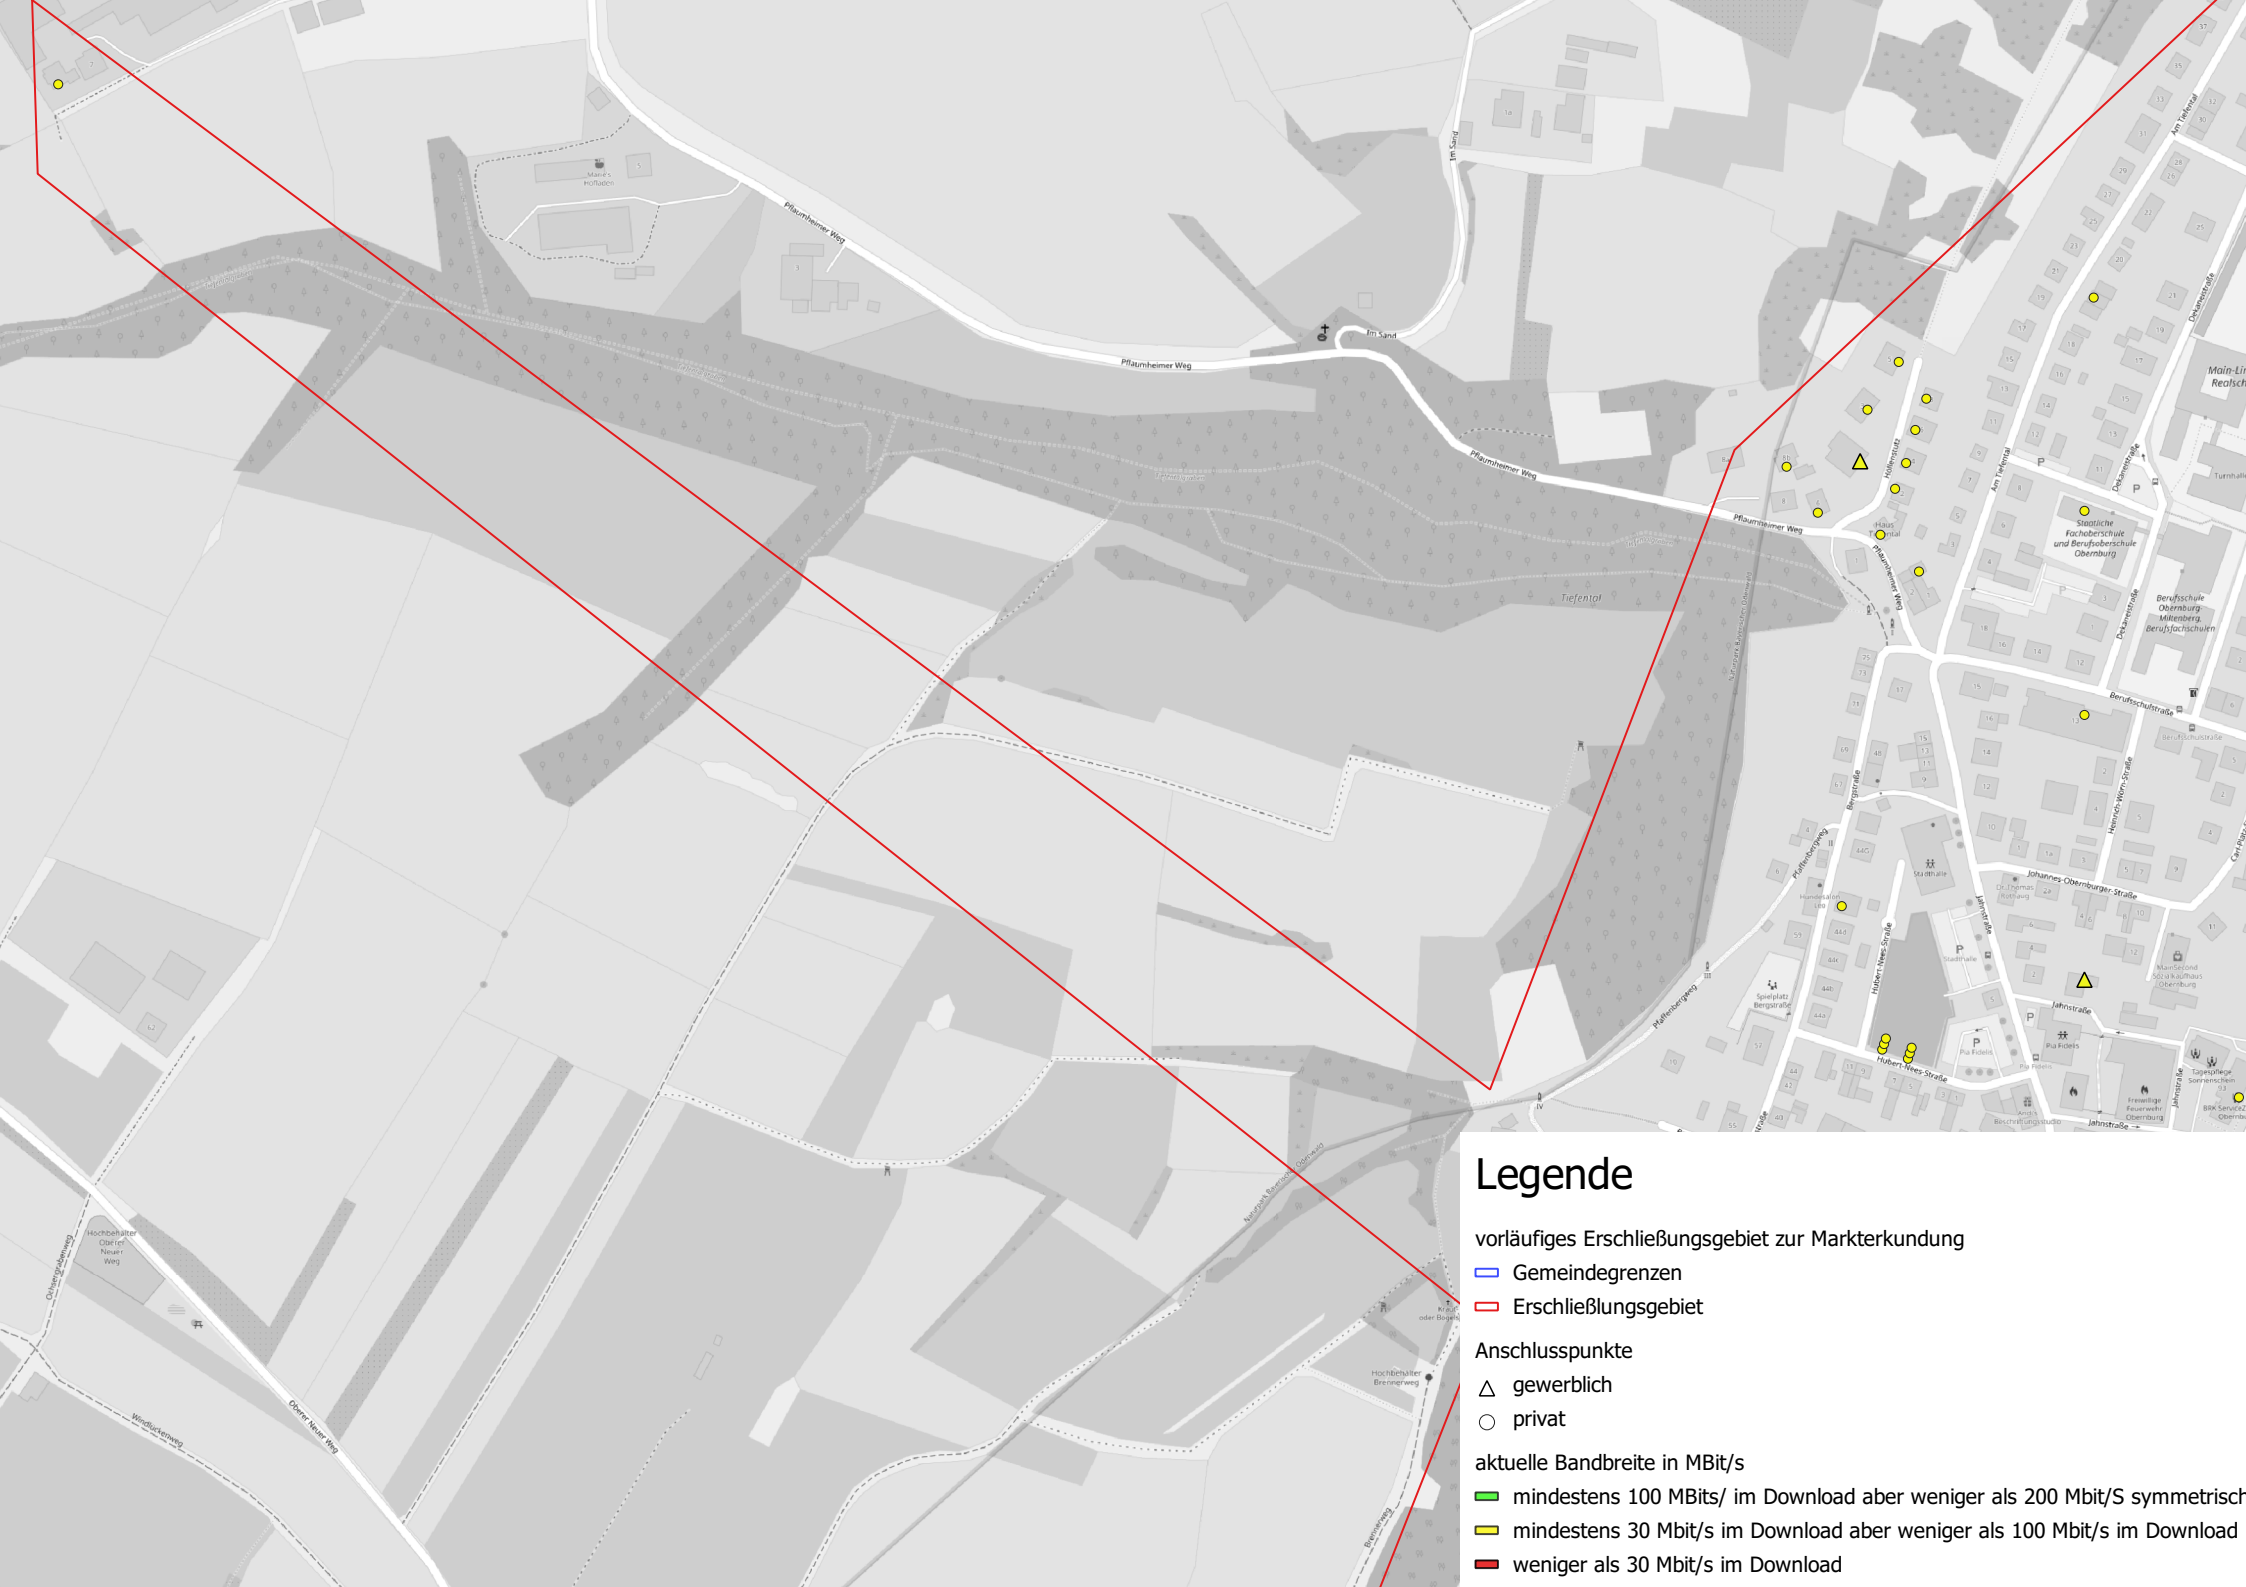

Legende

vorläufiges Erschließungsgebiet zur Markterkundung

— Gemeindegrenzen

— Erschließungsgebiet

Anschlusspunkte

△ gewerblich

○ privat

aktuelle Bandbreite in MBit/s

■ mindestens 100 MBit/s/ im Download aber weniger als 200 Mbit/S symmetrisch

■ mindestens 30 Mbit/s im Download aber weniger als 100 Mbit/s im Download

■ weniger als 30 Mbit/s im Download

Legende

- vorläufiges Erschließungsgebiet zur Markterkundung
- Gemeindegrenzen
- Erschließungsgebiet

Anschlusspunkte

- gewerblich
- privat

aktuelle Bandbreite in MBit/s

- mindestens 100 Mbit/s im Download aber weniger als 200 Mbit/s im Download
- mindestens 30 Mbit/s im Download aber weniger als 100 Mbit/s im Download
- weniger als 30 Mbit/s im Download

Legende

vorläufiges Erschließungsgebiet zur Markterkundung

— Gemeindegrenzen

▭ Erschließungsgebiet

● Anschlusspunkte

△ gewerblich

○ privat

aktuelle Bandbreite in Mbit/s