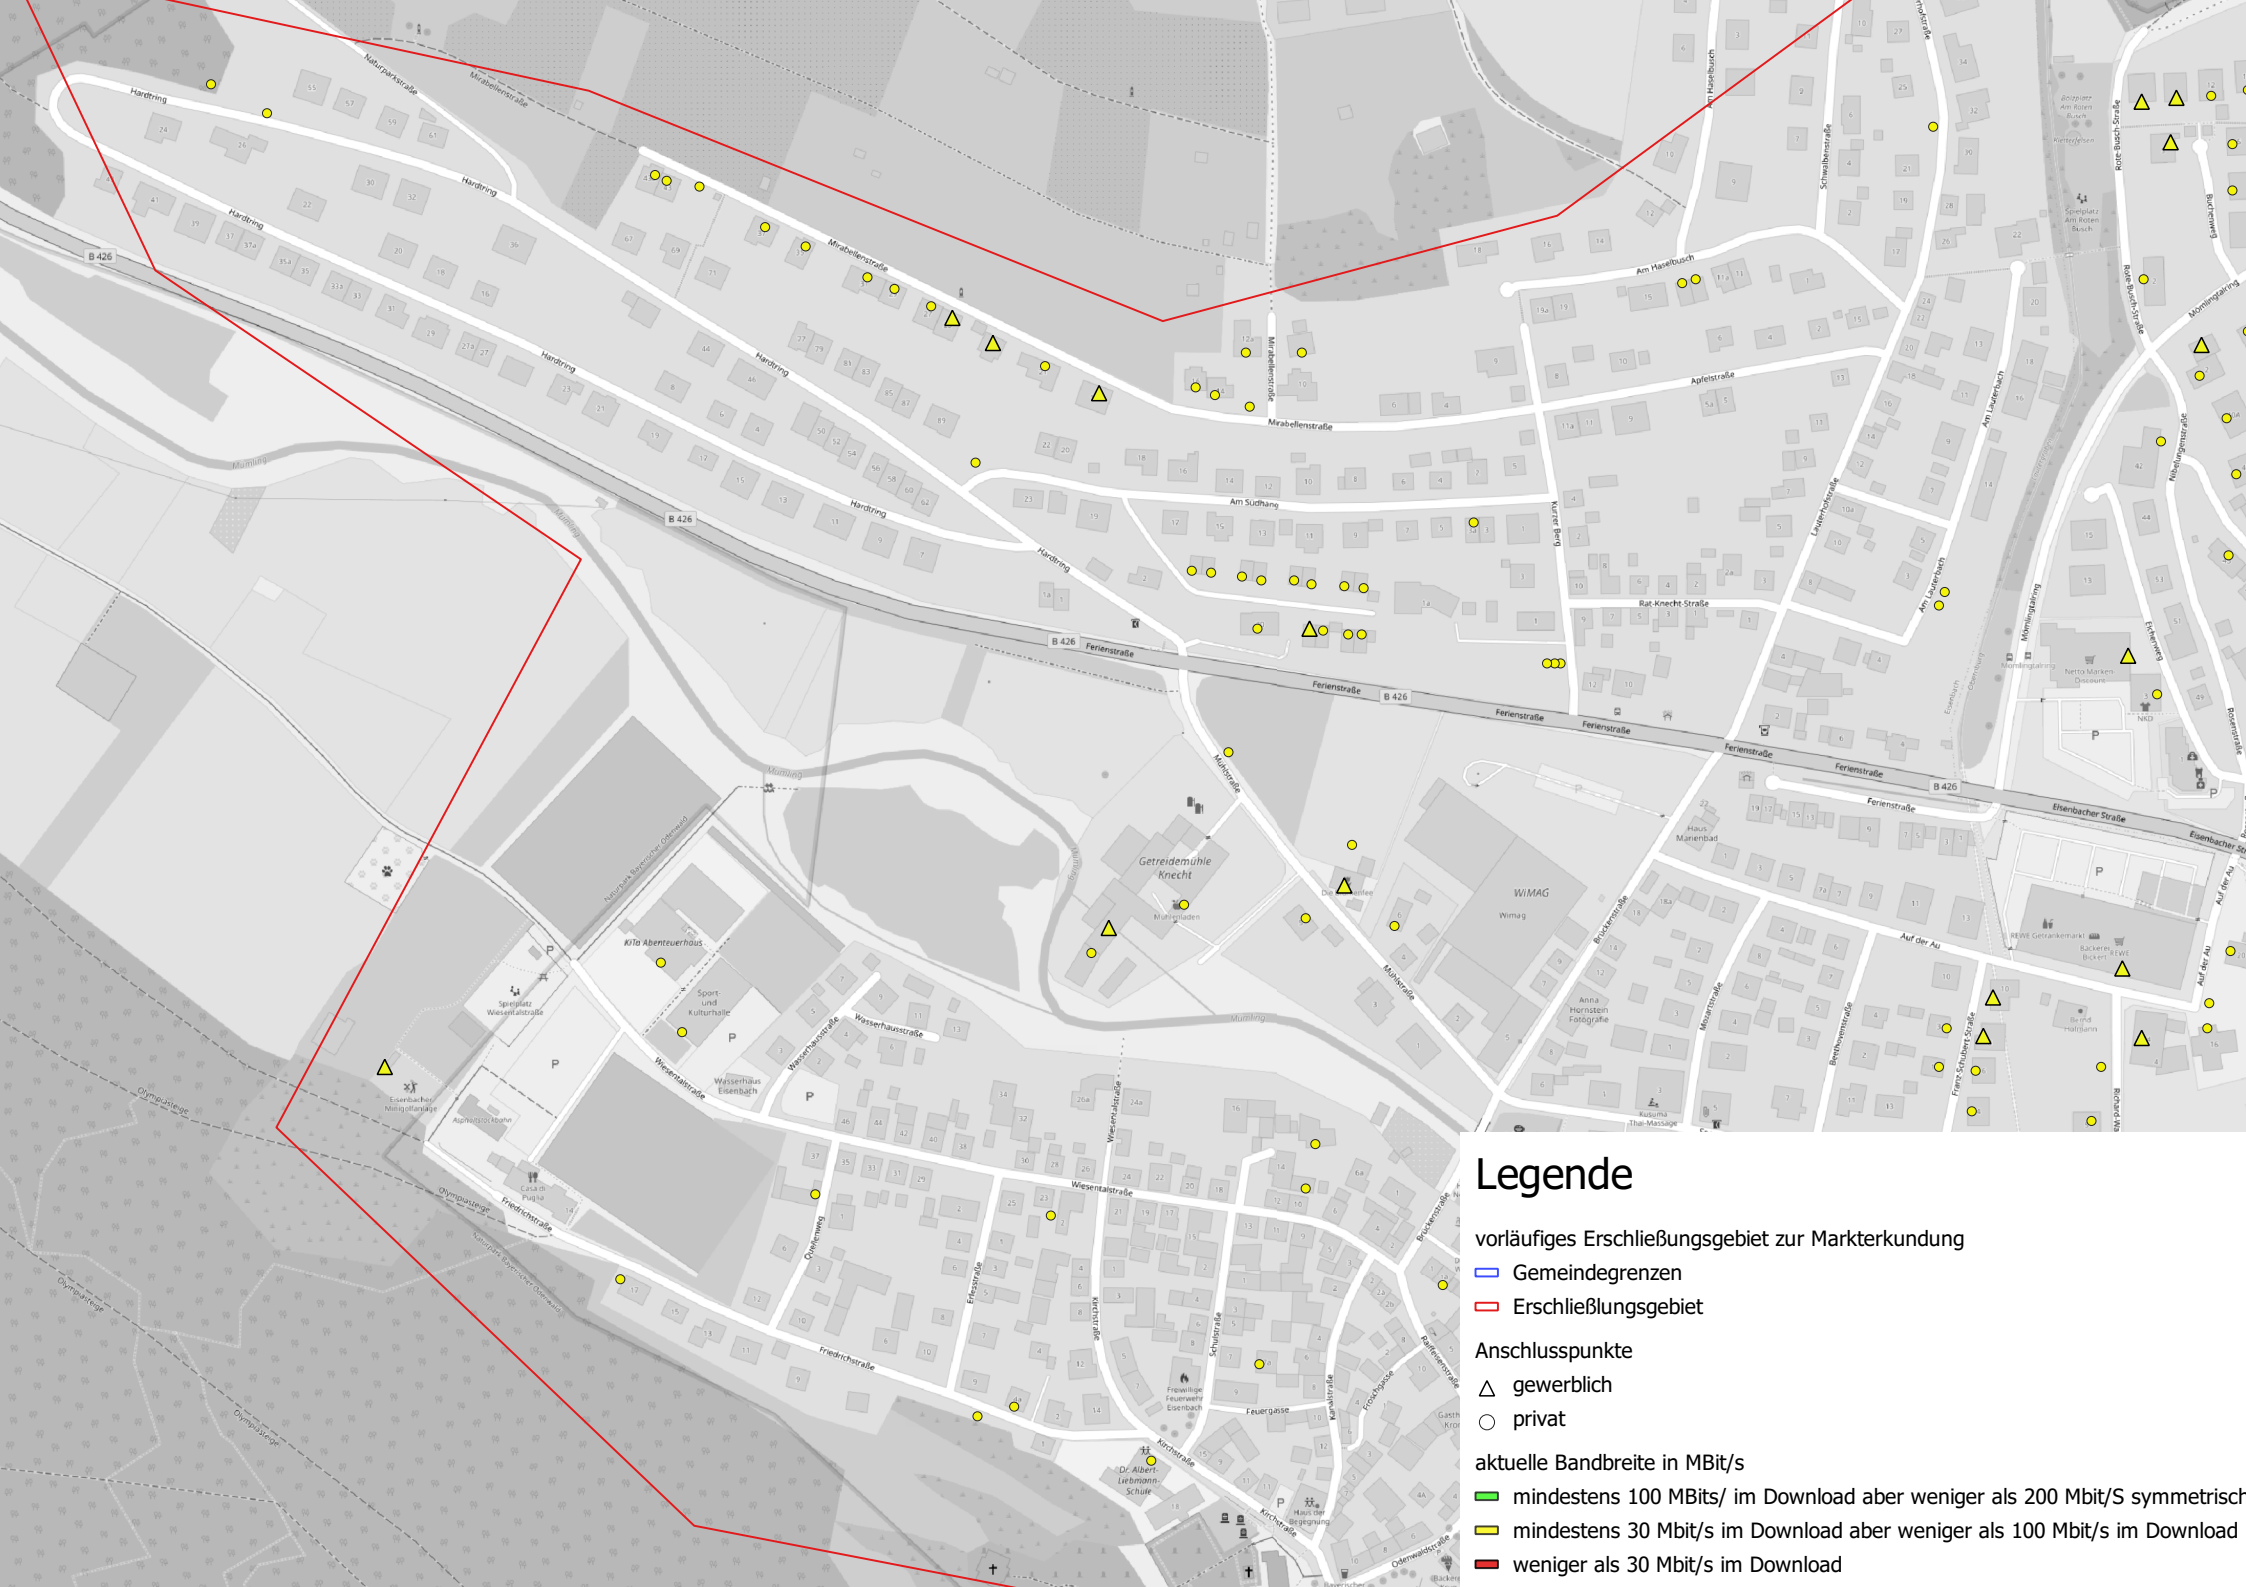

■ weniger als 30 Mbit/s im Download

Legende

- vorläufiges Erschließungsgebiet zur Markterkundung
- Gemeindegrenzen
- Erschließungsgebiet

Anschlusspunkte

- △ gewerblich
- privat

aktuelle Bandbreite in MBit/s

- mindestens 100 MBit/s/ im Download aber weniger als 200 Mbit/S symmetrisch
- mindestens 30 Mbit/s im Download aber weniger als 100 Mbit/s im Download
- weniger als 30 Mbit/s im Download

Legende

vorläufiges Erschließungsgebiet zur Markterkundung

- Gemeindegrenzen
- Erschließungsgebiet

Anschlusspunkte

- △ gewerblich
- privat

aktuelle Bandbreite in MBit/s

- mindestens 100 MBit/s/ im Download aber weniger als 200 Mbit/S symmetrisch
- mindestens 30 Mbit/s im Download aber weniger als 100 Mbit/s im Download
- weniger als 30 Mbit/s im Download

Legende

vorläufiges Erschließungsgebiet zur Markterkundung

— Gemeindegrenzen

— Erschließungsgebiet

Anschlusspunkte

△ gewerblich

○ privat

aktuelle Bandbreite in MBit/s