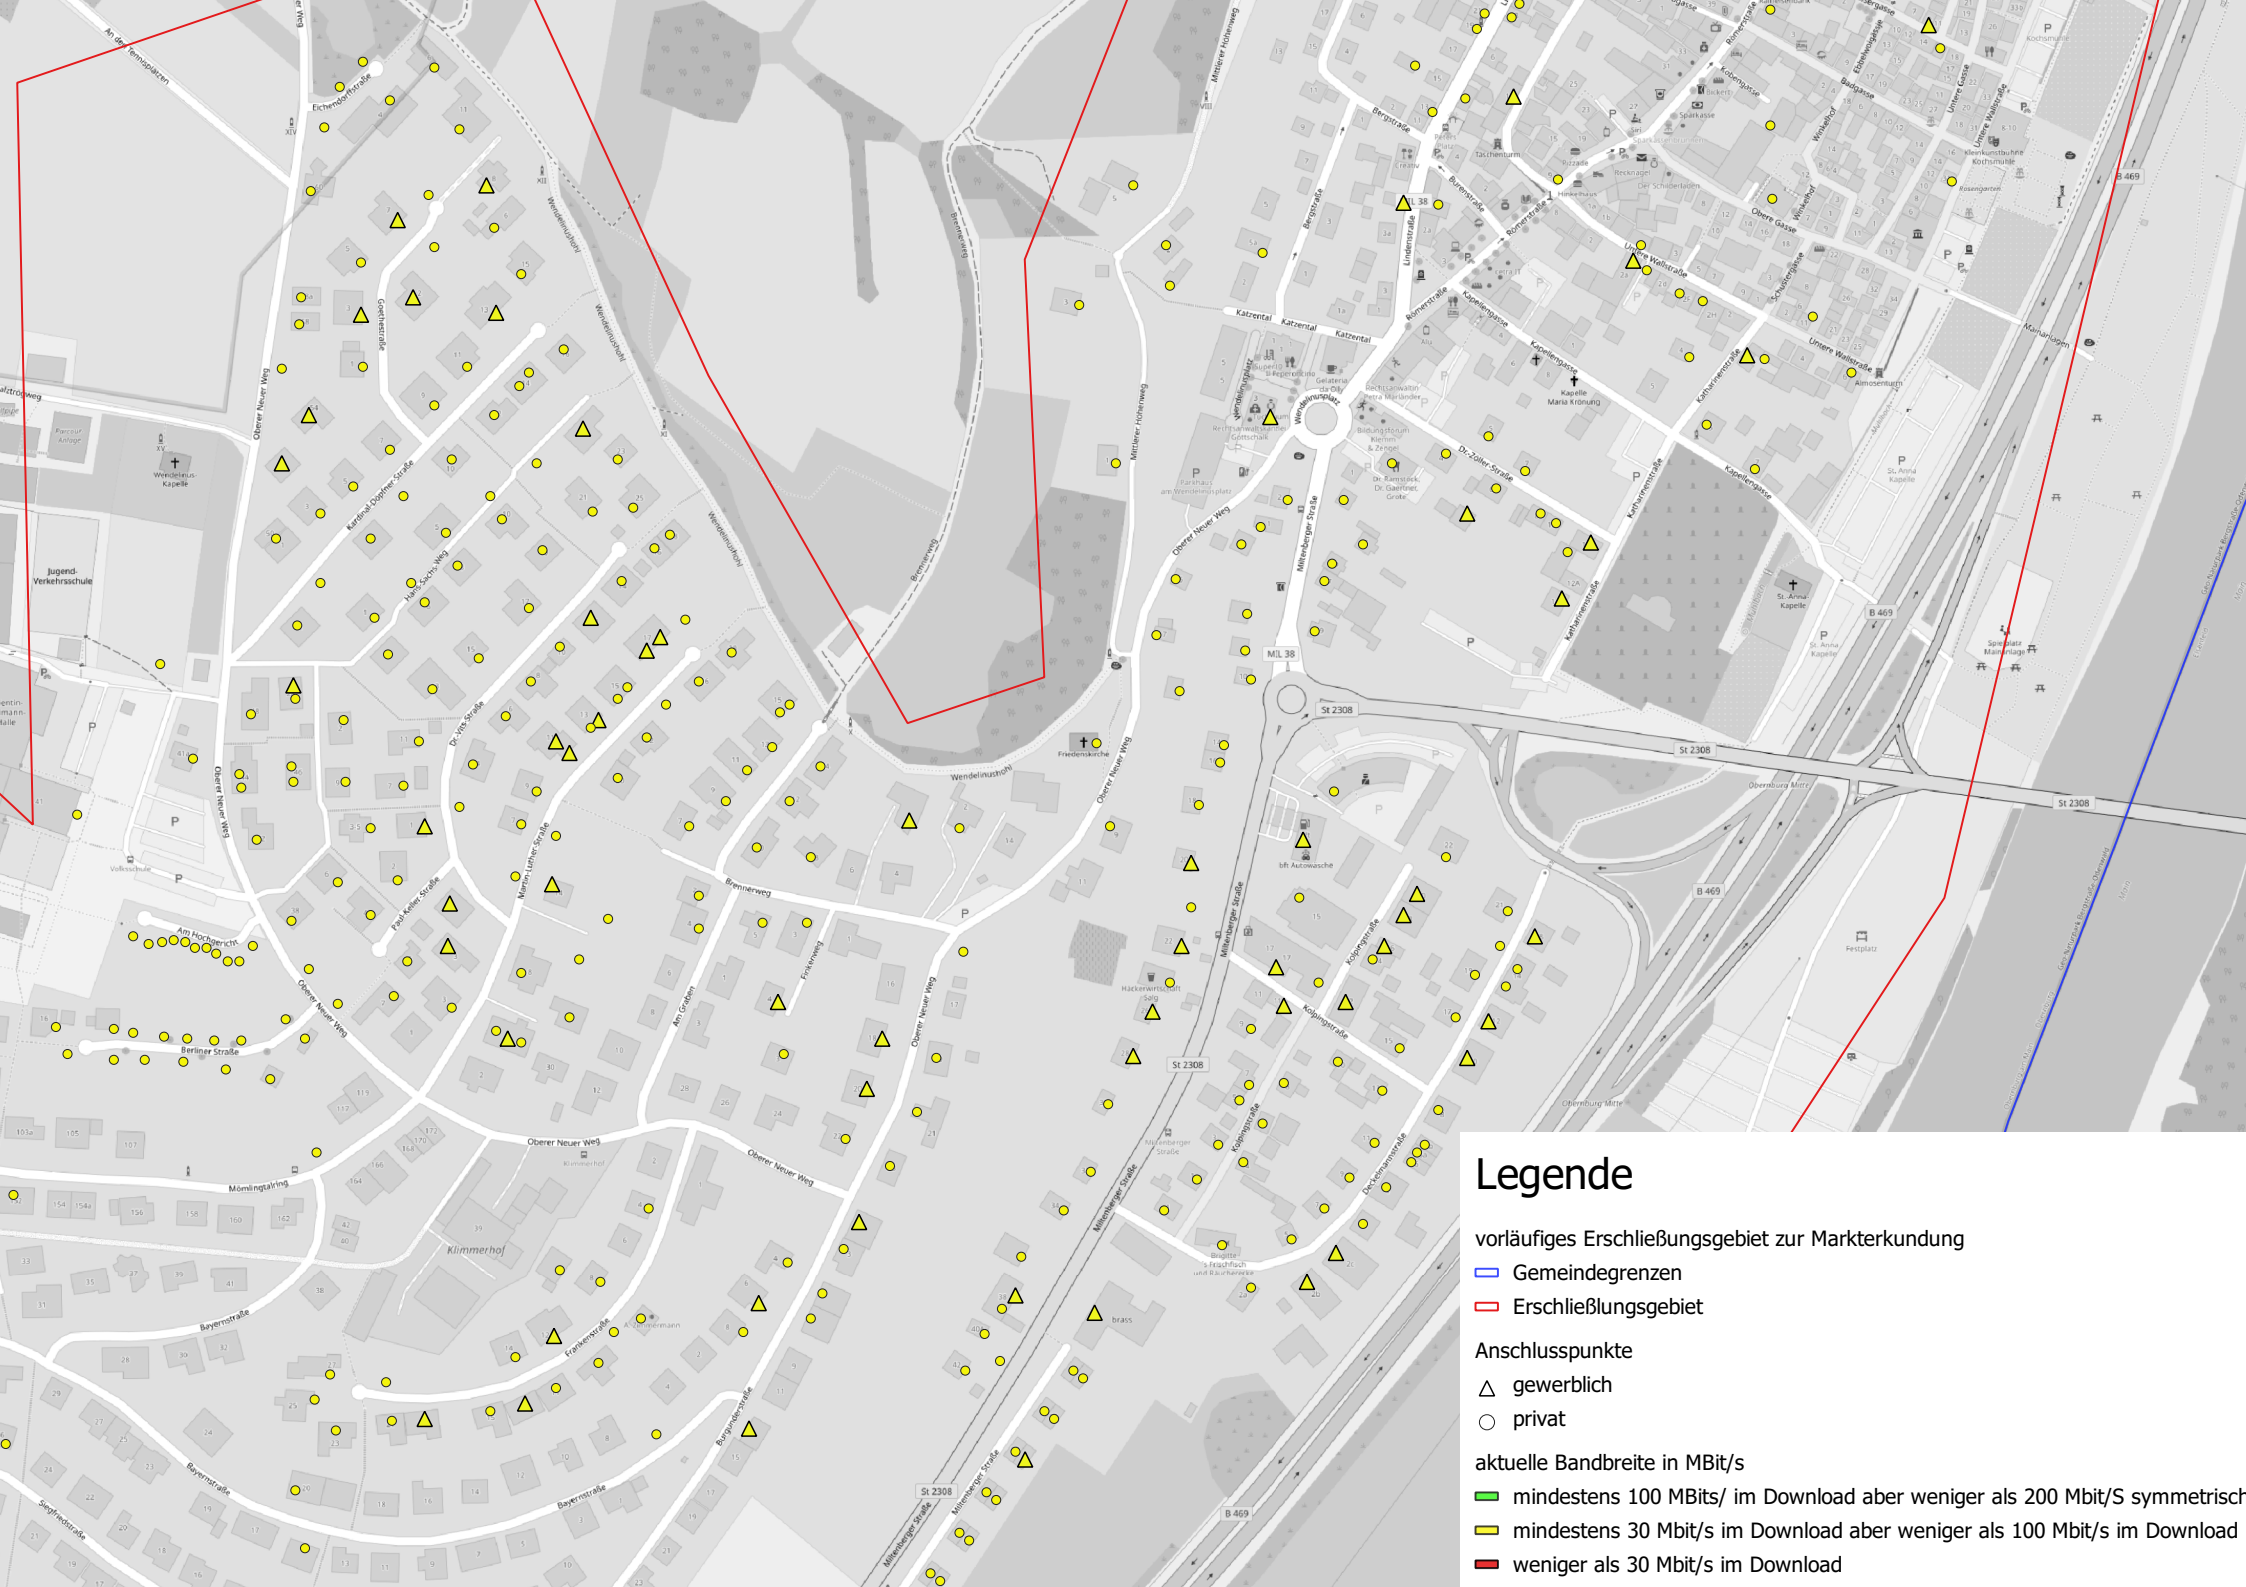

Legende

vorläufiges Erschließungsgebiet zur Markterkundung

— Gemeindegrenzen

▭ Erschließungsgebiet

● Anschlusspunkte

△ gewerblich

○ privat

aktuelle Bandbreite in Mbit/s

■ mindestens 100 Mbit/s im Download aber weniger als 200 Mbit/s symmetrisch

■ mindestens 30 Mbit/s im Download aber weniger als 100 Mbit/s im Download

■ weniger als 30 Mbit/s im Download

Legende

- vorläufiges Erschließungsgebiet zur Markterkundung
- Gemeindegrenzen
- Erschließungsgebiet

Anschlusspunkte

- △ gewerblich
- privat

aktuelle Bandbreite in MBit/s

- mindestens 100 MBit/s/ im Download aber weniger als 200 Mbit/S symmetrisch
- mindestens 30 Mbit/s im Download aber weniger als 100 Mbit/s im Download
- weniger als 30 Mbit/s im Download

Legende

vorläufiges Erschließungsgebiet zur Markterkundung

— Gemeindegrenzen

— Erschließungsgebiet

Anschlusspunkte

△ gewerblich

○ privat

aktuelle Bandbreite in MBit/s