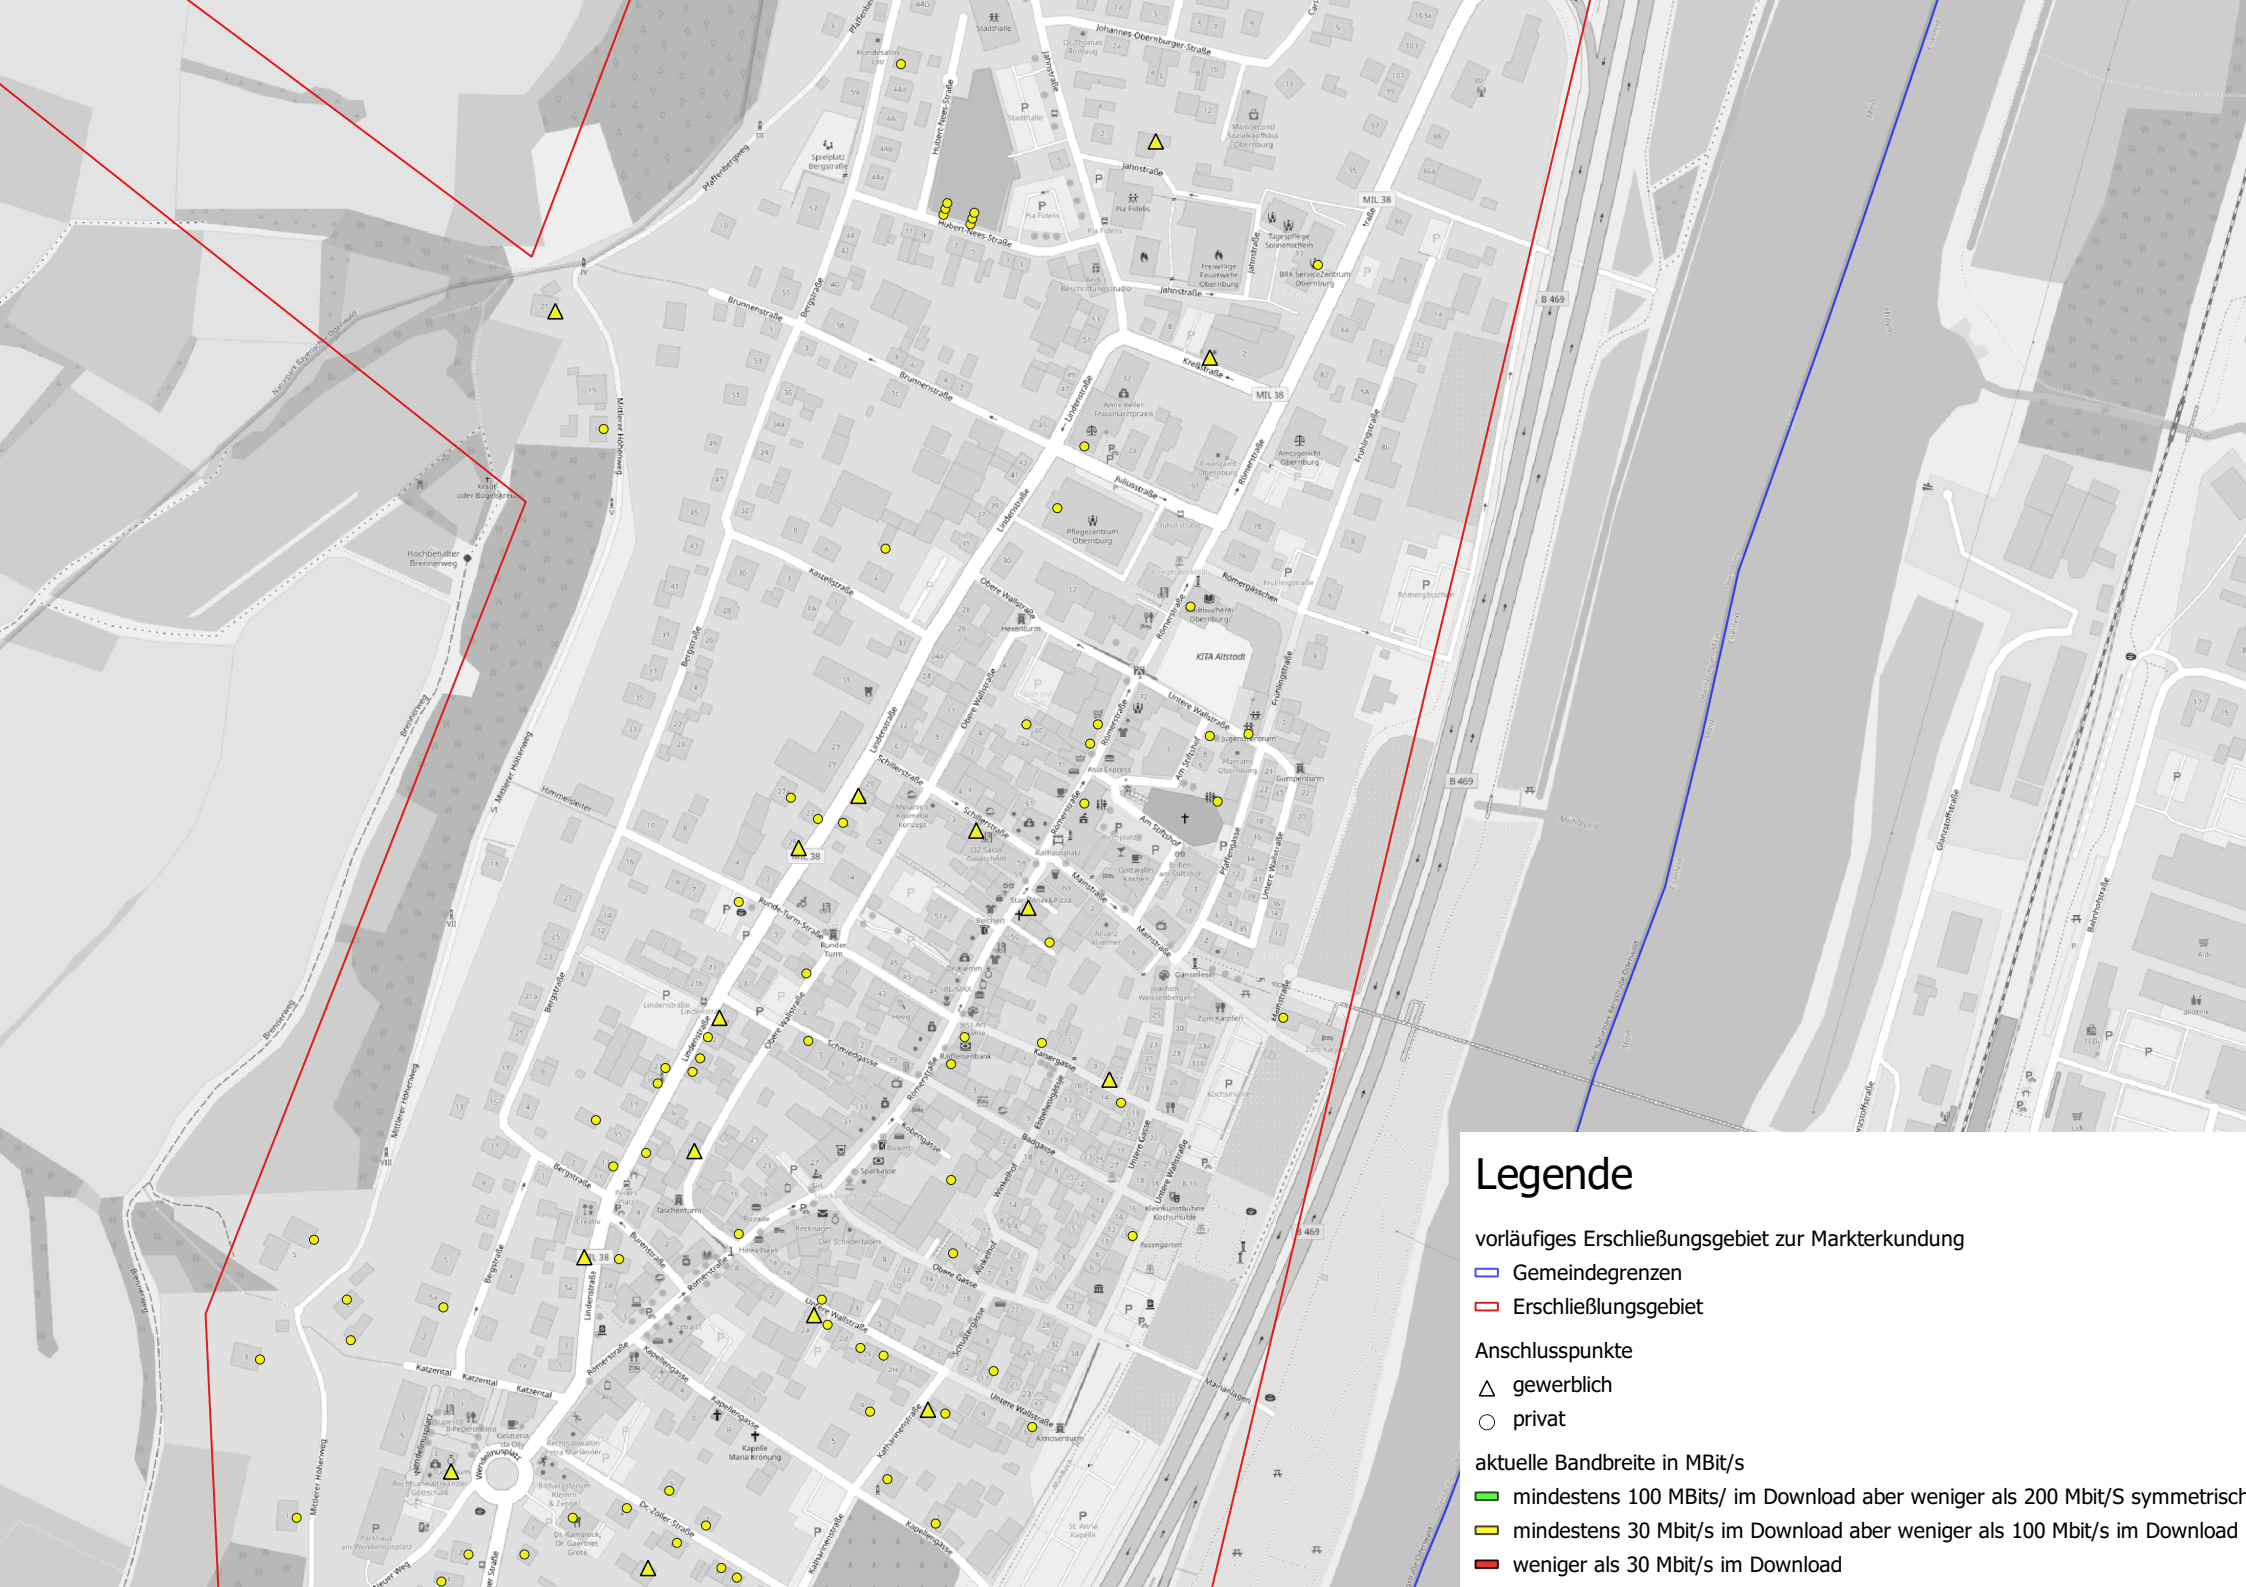

■ mindestens 100 MBit/s/ im Download aber weniger als 200 Mbit/S symmetrisch

■ mindestens 30 Mbit/s im Download aber weniger als 100 Mbit/s im Download

■ weniger als 30 Mbit/s im Download

Legende

- vorläufiges Erschließungsgebiet zur Markterkundung
- Gemeindegrenzen
- Erschließungsgebiet

Legende

vorläufiges Erschließungsgebiet zur Markterkundung

— Gemeindegrenzen

▭ Erschließungsgebiet

● Anschlusspunkte

△ gewerblich

○ privat

aktuelle Bandbreite in Mbit/s

■ mindestens 100 Mbit/s im Download aber weniger als 200 Mbit/s symmetrisch

■ mindestens 30 Mbit/s im Download aber weniger als 100 Mbit/s im Download

■ weniger als 30 Mbit/s im Download

Legende

- vorläufiges Erschließungsgebiet zur Markterkundung
- Gemeindegrenzen
- Erschließungsgebiet

Legende

vorläufiges Erschließungsgebiet zur Markterkundung

— Gemeindegrenzen

— Erschließungsgebiet

Anschlusspunkte

△ gewerblich

○ privat

aktuelle Bandbreite in MBit/s