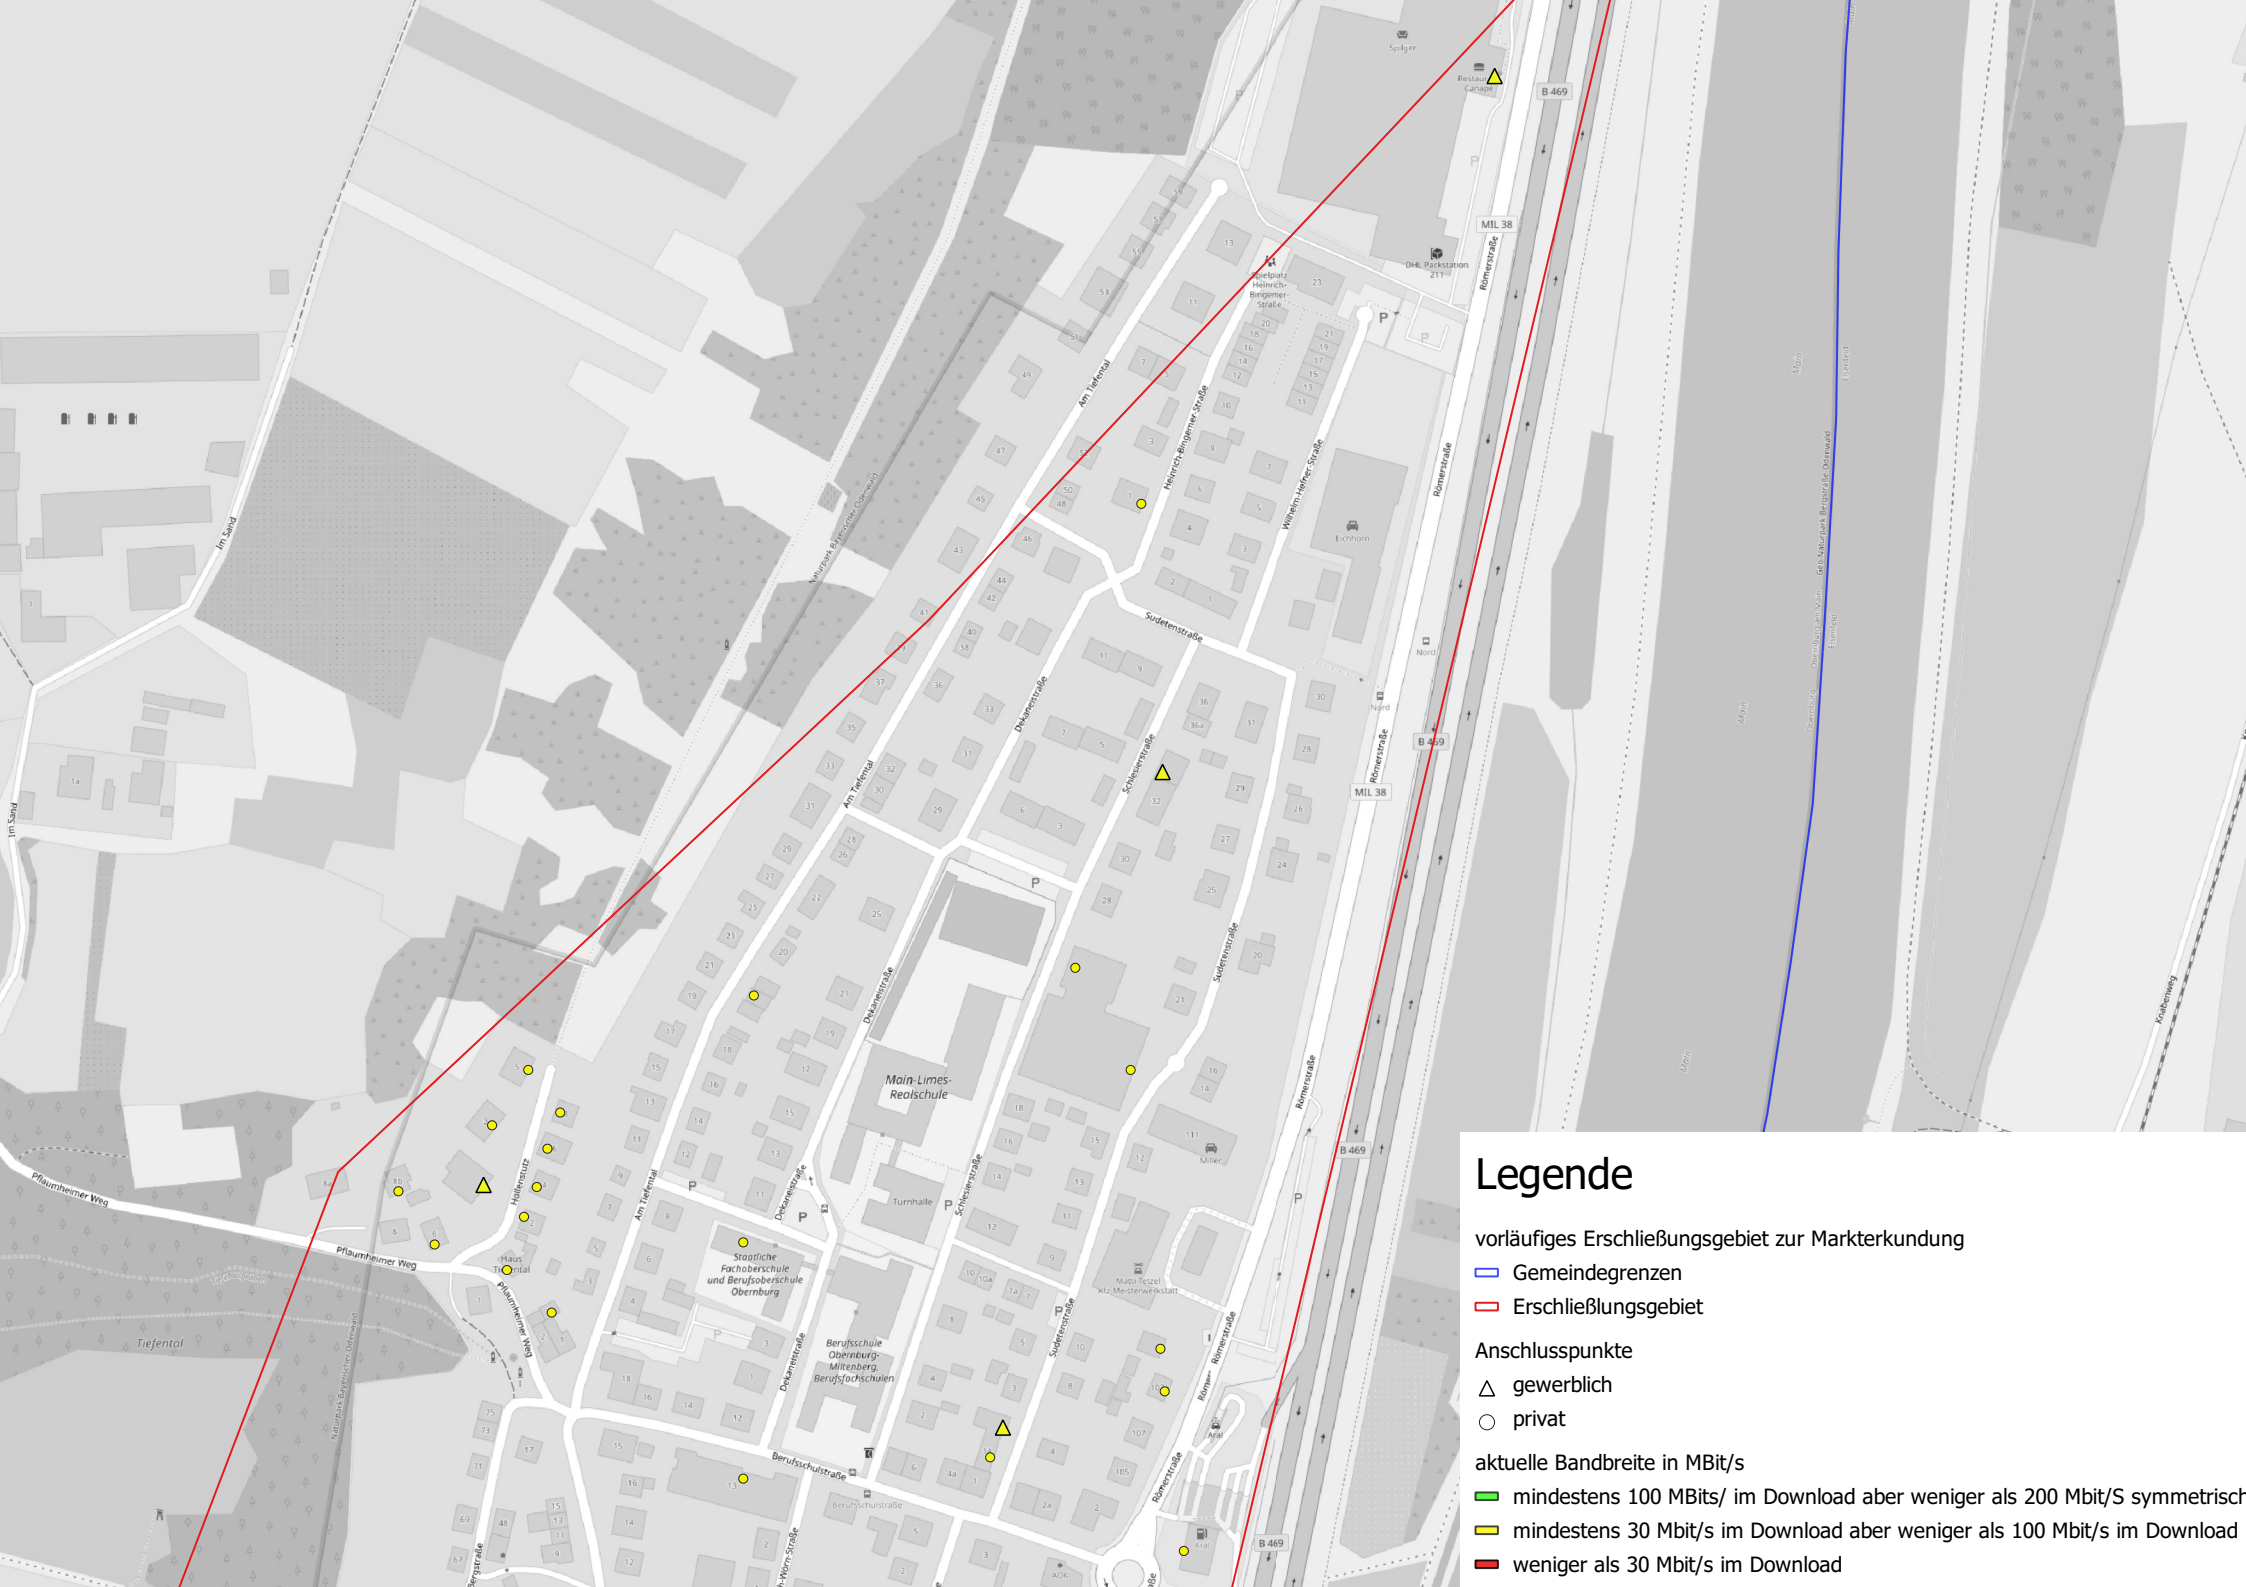

Legende

vorläufiges Erschließungsgebiet zur Markterkundung

— Gemeindegrenzen

— Erschließungsgebiet

Anschlusspunkte

△ gewerblich

○ privat

aktuelle Bandbreite in MBit/s

■ mindestens 100 MBit/s/ im Download aber weniger als 200 Mbit/S symmetrisch

■ mindestens 30 Mbit/s im Download aber weniger als 100 Mbit/s im Download

■ weniger als 30 Mbit/s im Download

Legende

- vorläufiges Erschließungsgebiet zur Markterkundung
- Gemeindegrenzen
- Erschließungsgebiet

Anschlusspunkte

- gewerblich
- privat

aktuelle Bandbreite in MBit/s

- mindestens 100 Mbit/s im Download aber weniger als 200 Mbit/s im Download
- mindestens 30 Mbit/s im Download aber weniger als 100 Mbit/s im Download
- weniger als 30 Mbit/s im Download

Legende

vorläufiges Erschließungsgebiet zur Markterkundung

— Gemeindegrenzen

▭ Erschließungsgebiet

● Anschlusspunkte

△ gewerblich

○ privat

aktuelle Bandbreite in Mbit/s