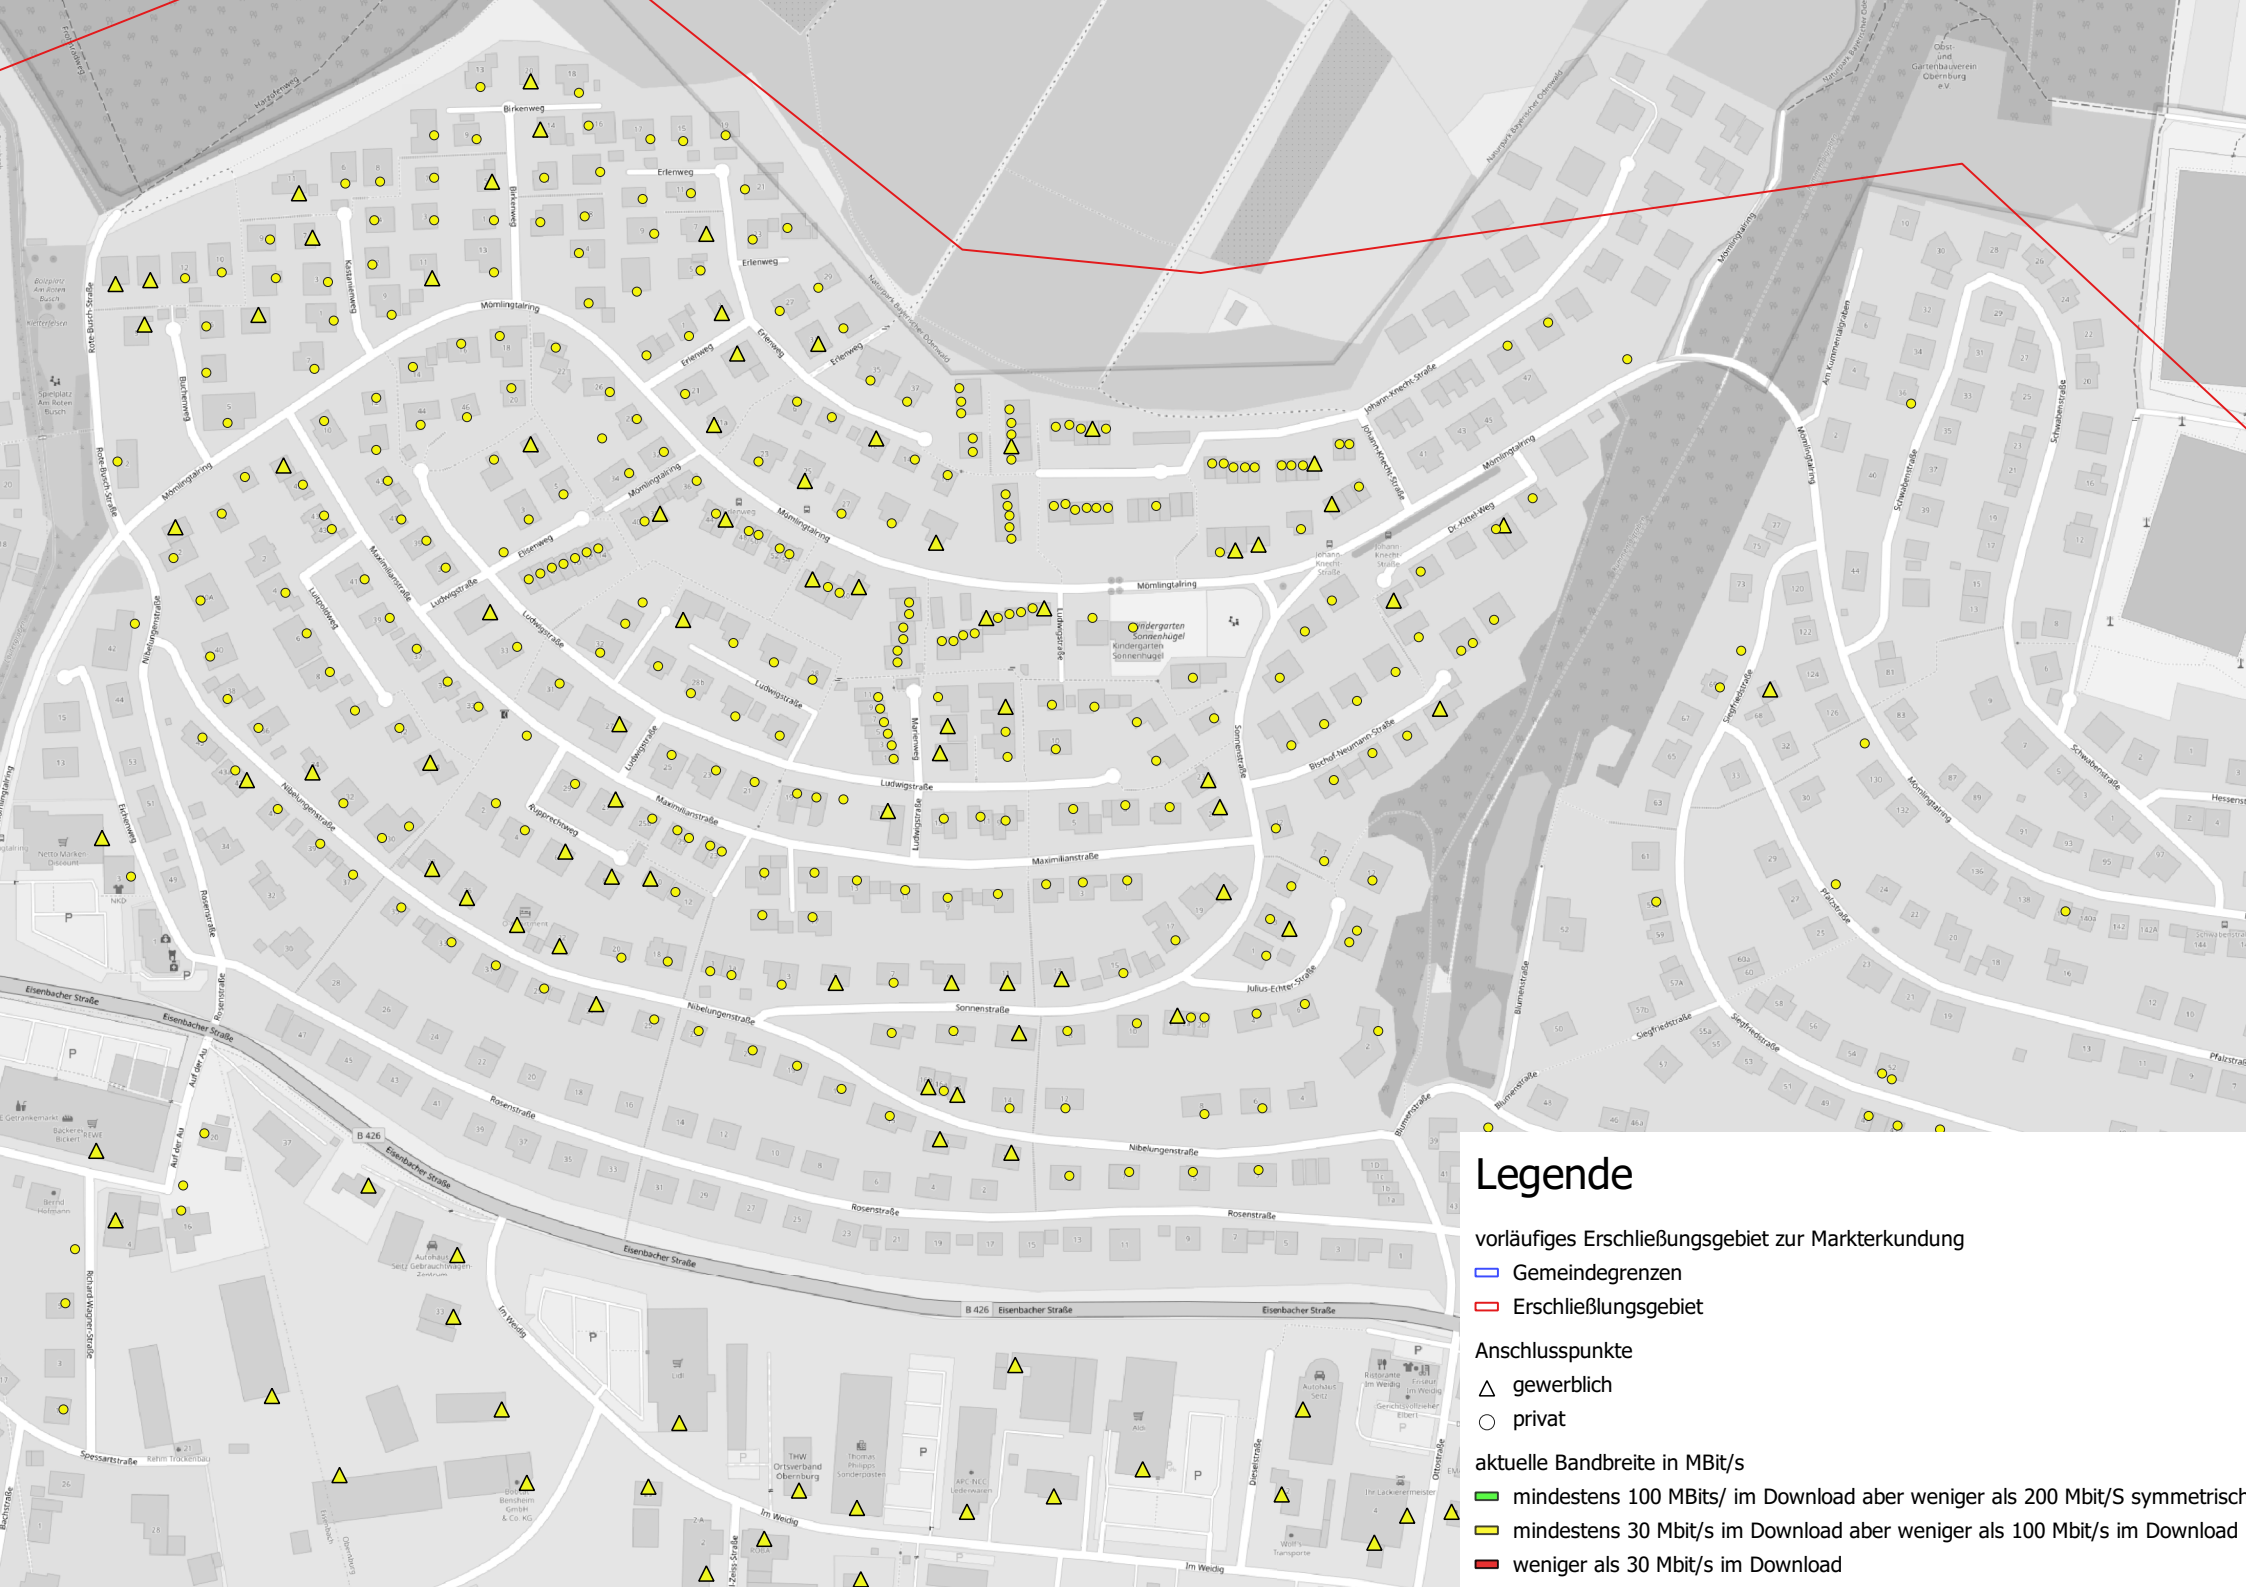

Legende

vorläufiges Erschließungsgebiet zur Markterkundung

— Gemeindegrenzen

— Erschließungsgebiet

Anschlusspunkte

△ gewerblich

○ privat

aktuelle Bandbreite in MBit/s

— mindestens 100 MBit/s/ im Download aber weniger als 200 Mbit/S symmetrisch

— mindestens 30 Mbit/s im Download aber weniger als 100 Mbit/s im Download

— weniger als 30 Mbit/s im Download

Legende

vorläufiges Erschließungsgebiet zur Markterkundung

— Gemeindegrenzen

▭ Erschließungsgebiet

Anschlusspunkte

△ gewerblich

○ privat

aktuelle Bandbreite in MBit/s

■ mindestens 100 MBit/s/ im Download aber weniger als 200 Mbit/S symmetrisch

■ mindestens 30 Mbit/s im Download aber weniger als 100 Mbit/s im Download

■ weniger als 30 Mbit/s im Download

Legende

- vorläufiges Erschließungsgebiet zur Markterkundung
- Gemeindegrenzen
- Erschließungsgebiet

Anschlusspunkte

- △ gewerblich
- privat

aktuelle Bandbreite in MBit/s